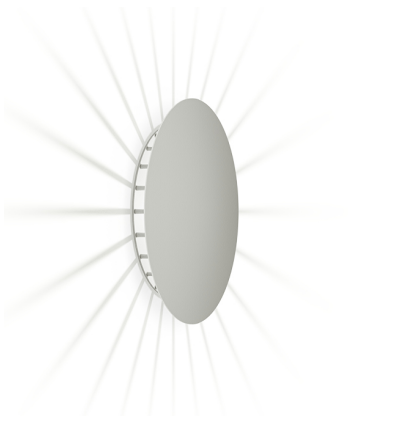

## 4720

Design von Jordi Vilardell & Meritxell Vidal

Meridiano als Outdoor-Wandleuchte. Design von Jordi Vilardell und Meritxell Vidal. Erhältlich in drei Farben: Khaki, Grün und gebrochenes Weiß.

### Modellblatt

- Beenden**
- 62 Grün  
RAL 6021
  - 58 Cremeweiss  
Pantone Warm Gray 2 U
  - 07 Khaki  
RAL 7006

**LED-Temperaturfarbe** 2700 K

**Dimmen** ON/OFF

**Installationstyp** Surface Canopy

**Materialien** Basis: Edelstahl

**Lichtquelle** 1 x LED 9W 350mA  
D

**LED** CR>80 1041 lm 116  
2700 K

**Driver** CC - Constant Current 350  
100-240 V 50/60 HZ

**Bemerkungen** Geeignet für Outdoor

**Anwendung** Außenleuchten

**Verpackung** 1 Kasten  
0.31 m x 0.31 m x 0.106 m  
Bruttogewicht 1.6  
Nettogewicht 1.44  
Vol. 0.0101

#### Allgemeinbeleuchtung

Beleuchtungskörper, der den Lichtstrom so lenkt, das das Licht von Wand oder Decke reflektiert wird.