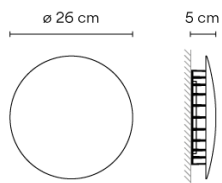

4720

Design von Jordi Vilardell & Meritxell Vidal

Meridiano als Outdoor-Wandleuchte. Design von Jordi Vilardell und Meritxell Vidal. Erhältlich in drei Farben: Khaki, Grün und gebrochenes Weiß.

Modellblatt

1. **Beenden**
2. 62 Grün
     RAL 6021
   - 58 Cremeweiss
     Pantone Warm Gray 2 U
   - 07 Khaki
     RAL 7006

LED-Temperaturfarbe 2700 K

Dimmen ON/OFF

Installationstyp Surface Canopy

Materialien Basis: Edelstahl

Lichtquelle 1 x LED 9W 350mA
D

LED CR>80 1041 lm 116
2700 K

Driver CC - Constant Current 350
100-240 V 50/60 HZ

Bemerkungen Geeignet für Outdoor

Anwendung Außenleuchten

Verpackung 1 Kasten
0.31 m x 0.31 m x 0.106 m
Bruttogewicht 1.6
Nettogewicht 1.44
Vol. 0.0101

Lichteffekt

Allgemeinbeleuchtung

Beleuchtungskörper, der den Lichtstrom so lenkt, das das Licht von Wand oder Decke reflektiert wird.

Photometrische Daten

Andere Anwendungen

Alle unsere Produkte haben eine fünfjährige Garantie.
Lesen Sie unsere rechtlichen Bedingungen unter
www.vibia.com/warranty